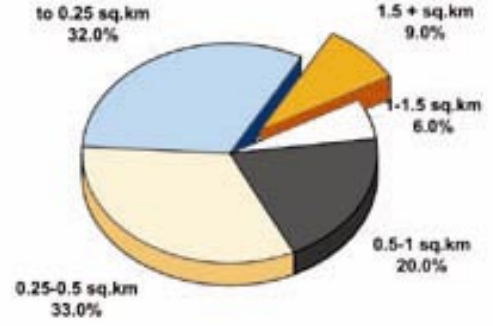

خارطة (٣)

المستوطنات الإسرائيلية: المساحة وعدد السكان

مستوطنات الضفة الغربية حسب المساحة بـ (كم^٢)

مستوطنات في الضفة الغربية والقدس حسب المساحة بـ (كم^٢)

- الضفة الغربية (المنطقة ج)
- مناطق السيطرة الفلسطينية (المنطقة أ، ب)
- مناطق خالية من السكان حسب تعريف اتفاق أزمستك سنة ١٩٤٩
- المستوطنات بحجمها الطبيعي (مساحة ١ كم^٢)
- المستوطنات بحجمها الطبيعي (مساحة أكثر من ١ كم^٢)
- تجمع المستوطنات كبيرة الحجم حسب مساحتها الأصلية