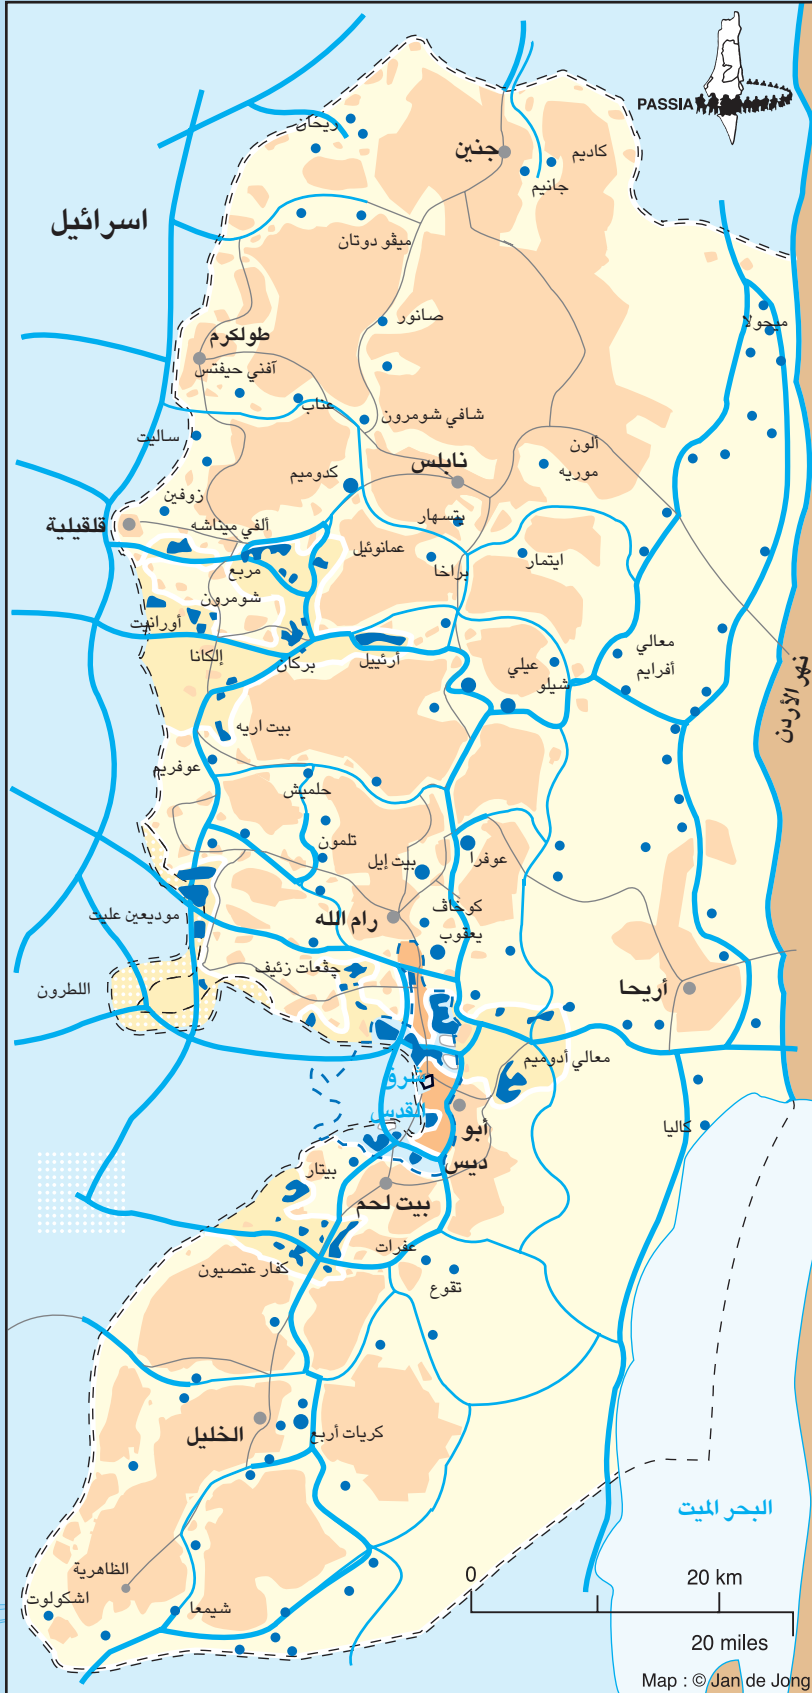

خارطة (٣)

المستوطنات الإسرائيلية: المساحة وعدد السكان

مستوطنات الضفة الغربية حسب المساحة بـ (كم^٢)

مستوطنات في الضفة الغربية والقدس حسب المساحة بـ (كم^٢)

- الضفة الغربية (المنطقة ج)
- مناطق السيطرة الفلسطينية (المنطقة أ، ب)
- مناطق خالية من السكان حسب تعريف اتفاق أزمستك سنة ١٩٤٩
- المستوطنات بحجمها الطبيعي (مساحة ١ كم^٢)
- المستوطنات بحجمها الطبيعي (مساحة أكثر من ١ كم^٢)
- تجمع المستوطنات كبيرة الحجم حسب مساحتها الأصلية