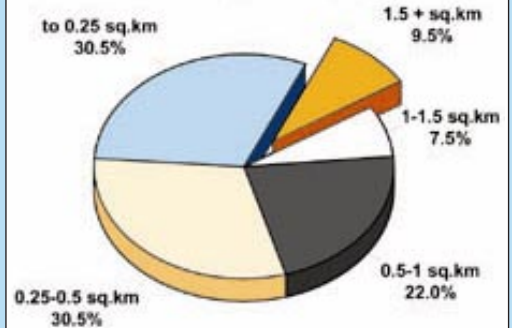

خارطة (٣)

المستوطنات الإسرائيلية: المساحة وعدد السكان

مستوطنات الضفة الغربية حسب المساحة بـ (كم^٢)

مستوطنات في الضفة الغربية والقدس حسب المساحة بـ (كم^٢)

- الضفة الغربية (المنطقة ج)
- مناطق السيطرة الفلسطينية (المنطقة أ، ب)
- مناطق خالية من السكان حسب تعريف اتفاق أزمستك سنة ١٩٤٩
- المستوطنات بحجمها الطبيعي (مساحة ١ كم^٢)
- المستوطنات بحجمها الطبيعي (مساحة أكثر من ١ كم^٢)
- تجمع المستوطنات كبيرة الحجم حسب مساحتها الأصلية