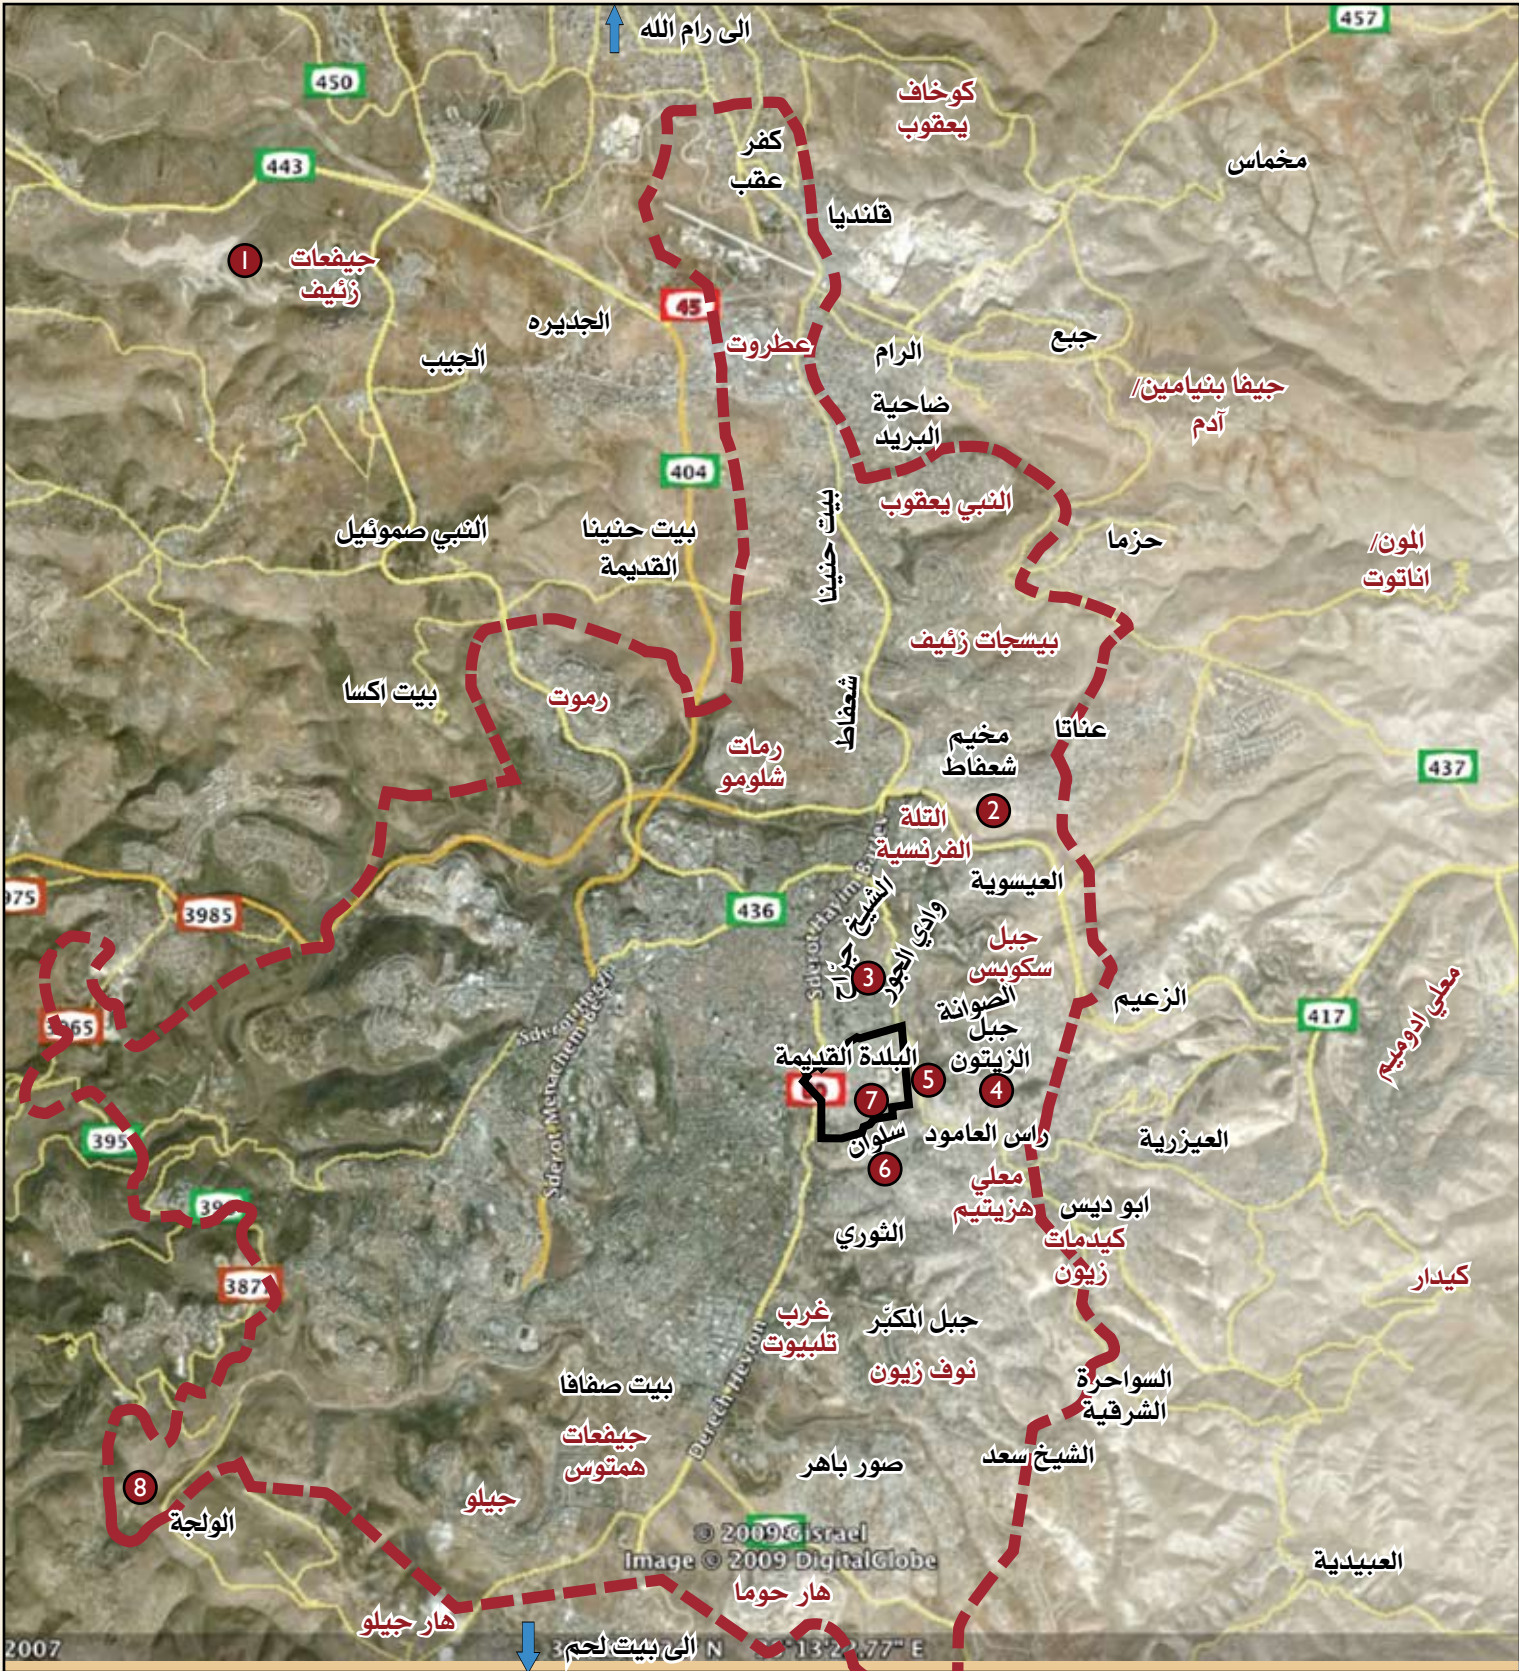

الاستيلاء الاسرائيلي على الاراضي في القدس وحولها

1	اجان هيلوت	5	الحدائق الوطنية
2	شاعر ميزراحي	6	حي سلوان (مدينة داود)
3	كرم المفتي، فندق شبرد، الصديق شمعون	7	استيلاء المستوطنين في البلدة القديمة
4	جبل الزيتون (توشون)	8	نوف يعيل
●	مستوطنات اسرائيلية		
	الاحياء الفلسطينية		
	المواقع المهددة في الوقت الحالي		