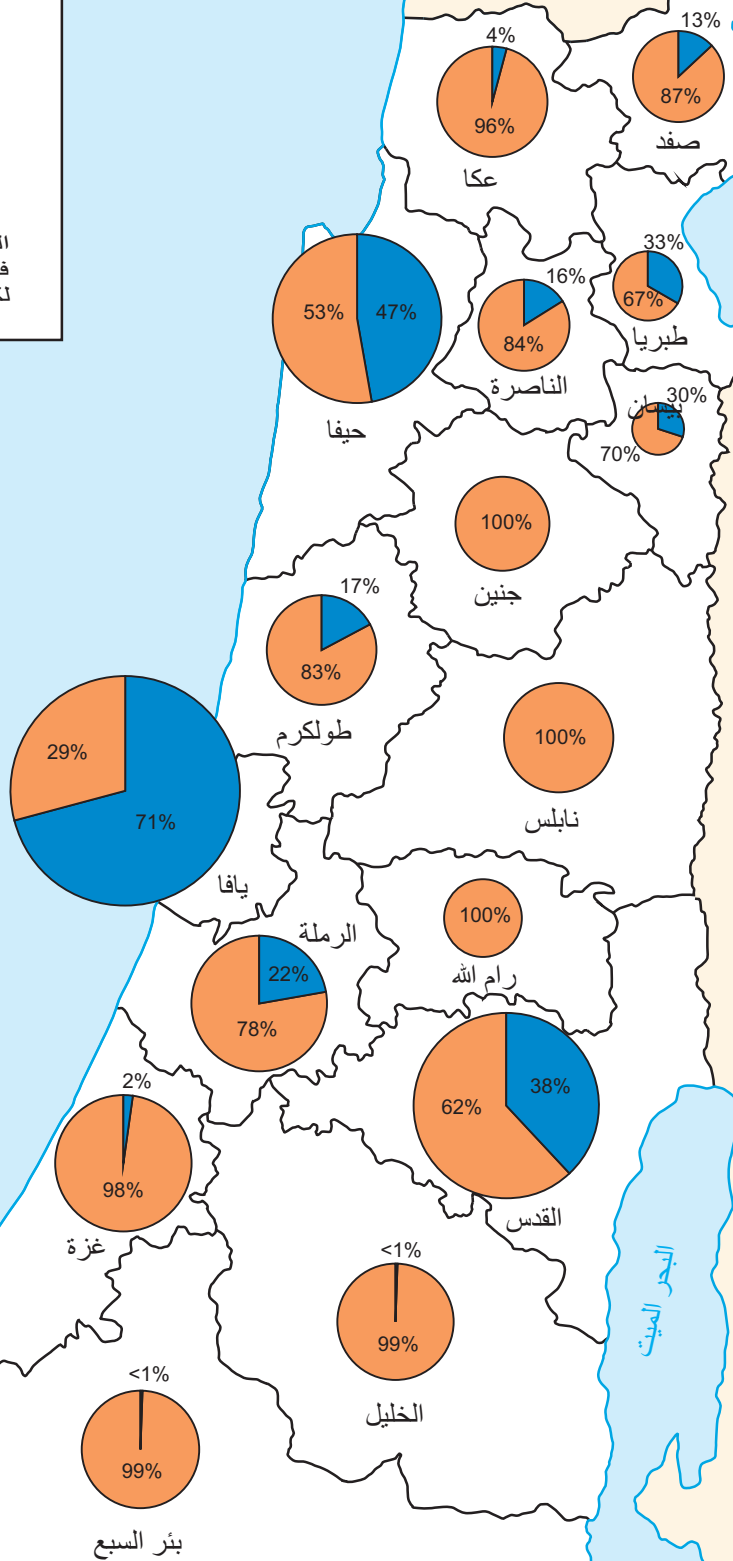

يهود فلسطينيون

التوزيع السكاني على أقضية
فلسطين وبيان النسبة المئوية
لكل من العرب واليهود

البحر الأبيض المتوسط

Map: adapted from *Supplement to a Survey of Palestine*, Jerusalem: Government Printer 1947, subsequently published as United Nations map 93(b) 1950, *Before Their Diaspora*, Institute for Palestine Studies, 1984